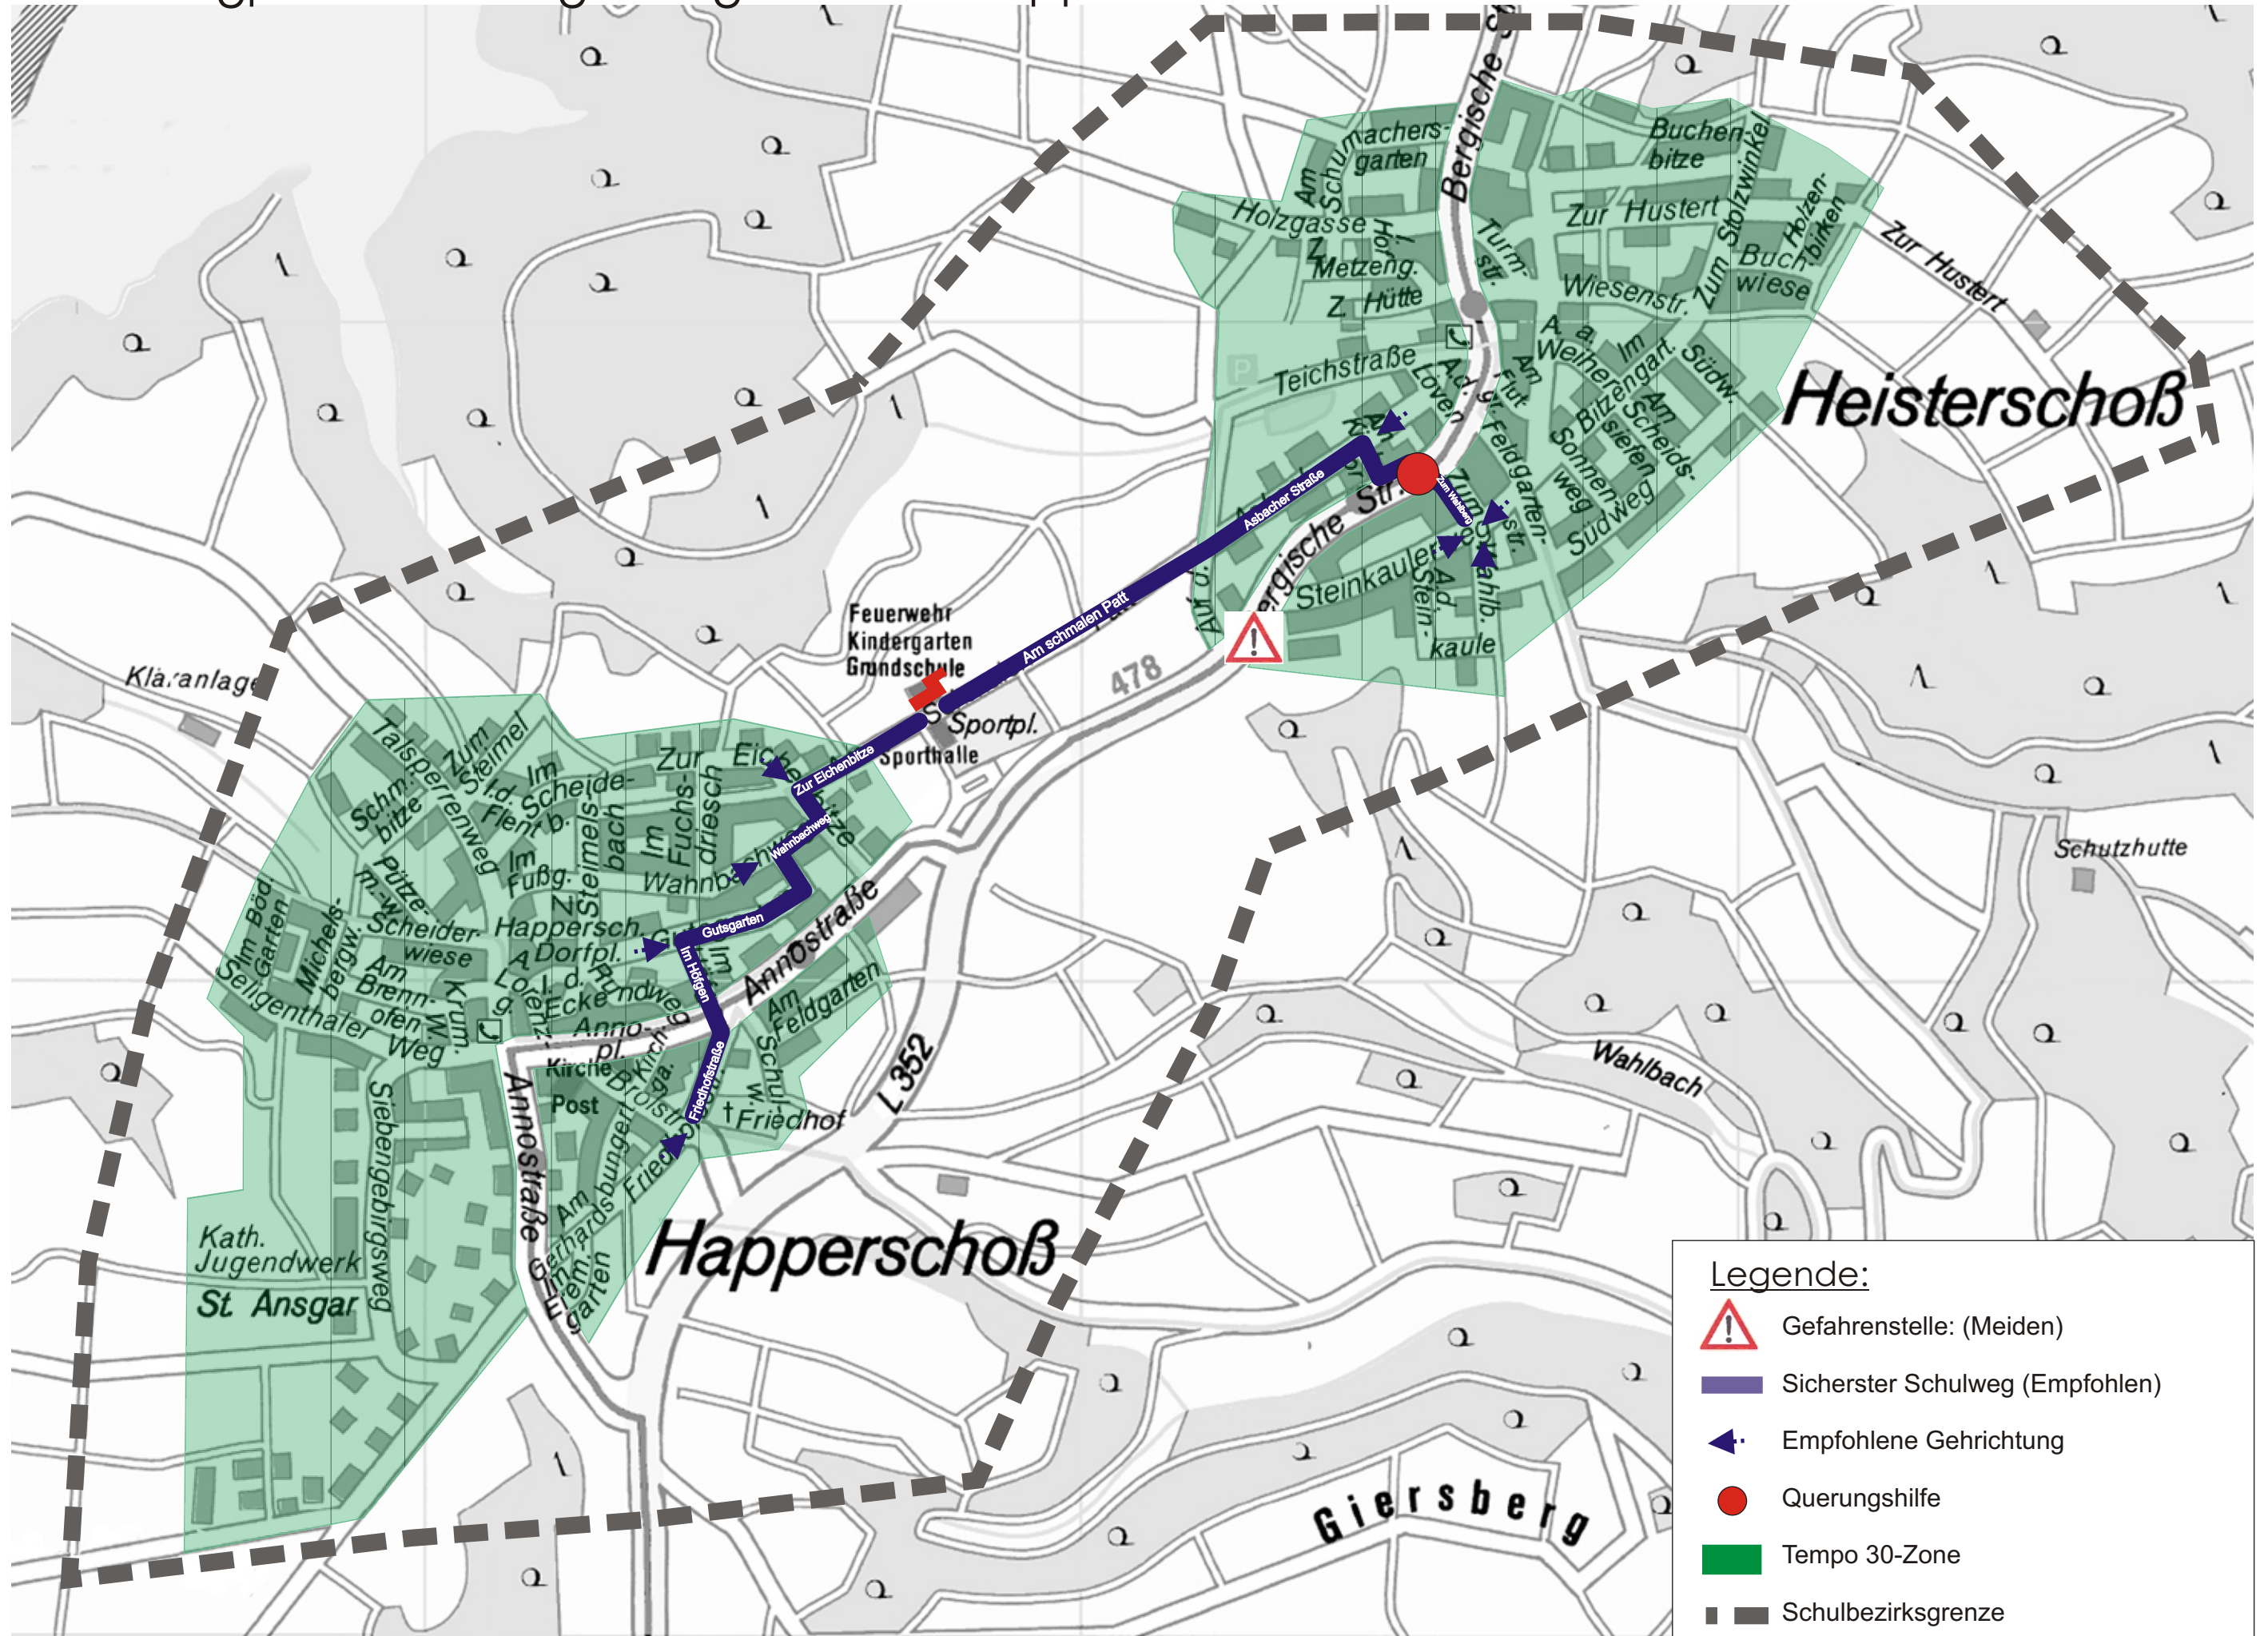

Schulwegplan: GGS Regenbogenschule Happerschoß

Legende:

-  Gefahrenstelle: (Meiden)
-  Sicherster Schulweg (Empfohlen)
-  Empfohlene Gehrichtung
-  Querungshilfe
-  Tempo 30-Zone
-  Schulbezirksgrenze